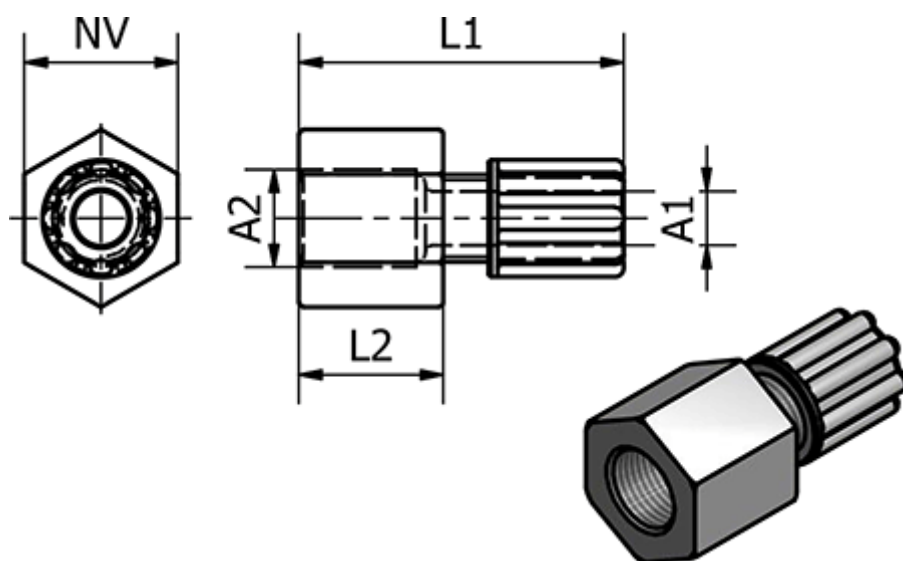

Varenummer: 58612061
Beskrivelse: Push-on 120.61, Ø4/6 - G 3/8"
Lige

Mål

Gevind A2	= G 3/8"
L1	= 36
L2	= 15
NV	= 22
Udvendig slangediameter A1	= 4/6